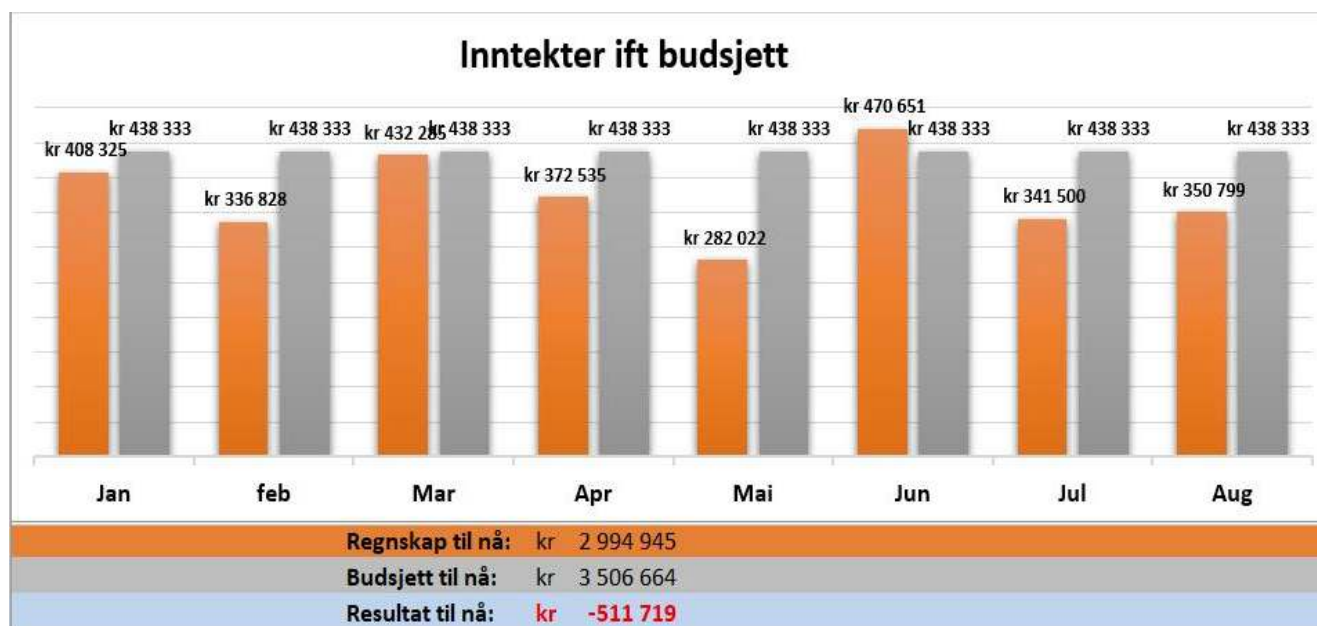

F R E M O V E R I B E T E L

27.OKT + 10.NOV + 03.NOV +17.NOV

13-15. NOV

12 DES KL.18

24 DES KL.15

HÅND I HANSKE

SAMMEN MENIGHETSWEEKEND

JULEKONSERT

FAMILIE GUDSTJENSTE

I N N T E K T E R H I T T I L

M Å N E D E N S J U B I L A N T E R

25. Okt Paul Gjølga

Gratulerer så mye til månedens jublant!

M E R I N F O R M A S J O N

Resepsjon er åpen mandag til fredag kl.09 -11 og 12-15)

Prinsensgate 10 B, 7012 Trondheim

73 88 34 10

info@betelTrondheim.no

3000.33.70700

Bilde info: Betel sine møter er offentlige møter, som kan bety at vi tar bilder for våre nettsider o.l. Ønsker du å reservere deg for dette, så kan du ta kontakt med oss. Takk

G U D V E L S I G N E D E G !

beteltrd

www.facebook.com/beteltrh

www.beteltrondheim.no