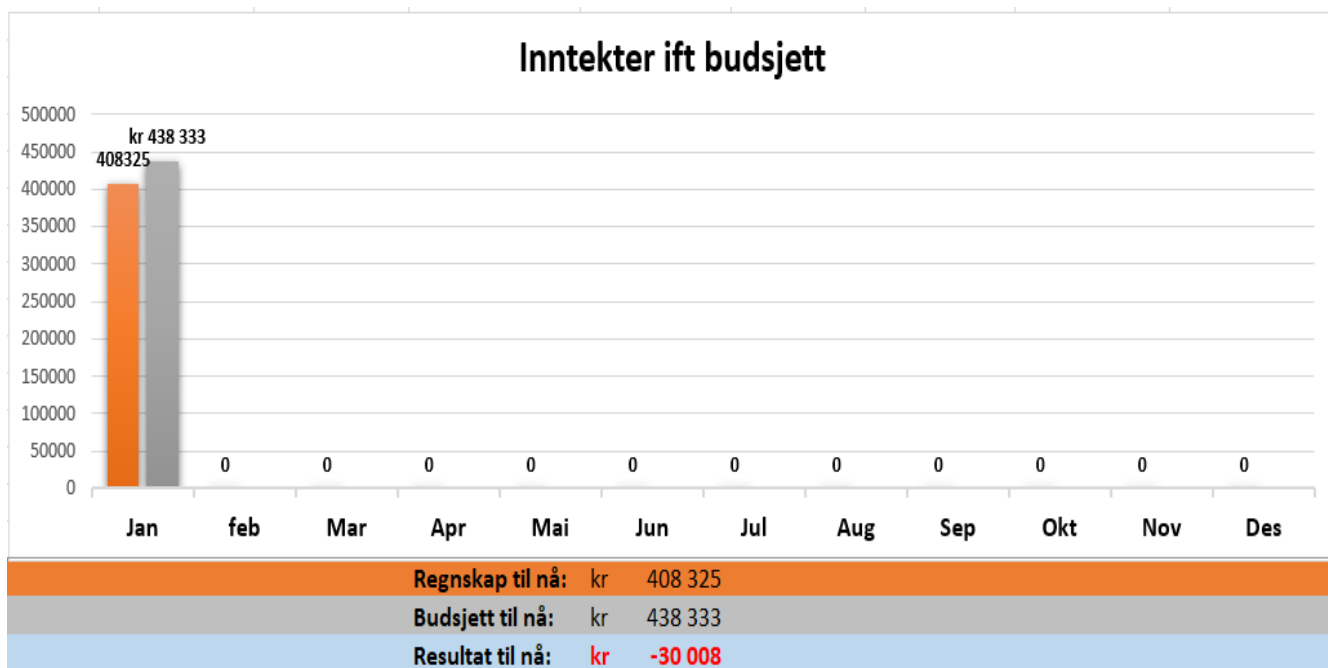

F R E M O V E R I B E T E L

06.-08. mars

Israel Next– Roar Sørensen

22. mars

Påskan i ord og toner–Betel Brass & Te Deum

27.–29. mars

Mission possible 20–Alan Platt

26. april

Jubeldag med Kåre Skuland

I N N T E K T E R H I T T I L

M Å N E D E N S J U B I L A N T E R

Oscar Tegnander 11.mars

Reidar Horsberg 23.mars

Leon Kristoffer Jensen 28.mars

M E R I N F O R M A S J O N

Resepsjon er åpen mandag til fredag kl.09 -11 og 12-15)

Prinsensgate 10 B, 7012 Trondheim

73 88 34 10

kontor@beteltrondheim.no

3000.33.70700

Bilde info: Betel sine møter er offentlige møter, som kan bety at vi tar bilder for vår nettsider o.l. Ønsker du å reservere deg for dette, så kan du ta kontakt med oss. Takk

G U D V E L S I G N E D E G !